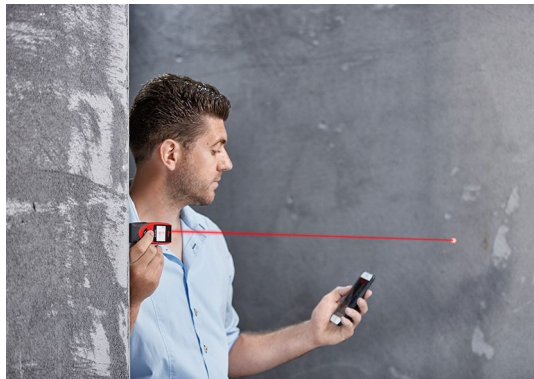

Dati tecnici del prodotto

Leica DISTO™ D1

Caratteristiche

- Portata fino a 40 m
- Precisione ± 2 mm, risoluzione 0,1 mm/km
- Tecnologia X-Range Power
- Display retroilluminato
- Fino a 10.000 misurazioni con 2 batterie AAA
- Tecnologia Bluetooth® per un trasferimento di dati senza errori
- Compatibile con DISTO™ Plan App (iOS e Android) e trasferimenti DISTO™ (Windows)

Dati tecnici

	Leica DISTO™ D1
Precisione in condizioni favorevoli *	2,0 mm ***
Precisione in condizioni sfavorevoli **	3 mm / 1/8" ***
Portata in condizioni favorevoli *	0,2 - 40 m / 0,6 - 120 ft ***
Portata in condizioni sfavorevoli **	0,2 - 30 m / 0,6 - 100 ft ***
Unità più piccola visualizzata	0,1 mm / 1/32 in
Tecnologia X-Range Power	sì
Classe laser	2
Tipo di laser	635 nm, <1 mW
Ø del punto laser alle distanze	6 / 30 / 60 mm 10 / 50 / 100 m
Classe di protezione	IP54 (resistente alla polvere e a spruzzi d'acqua)
Spegnimento del laser automatico dopo	90 sec
Spegnimento automatico dopo	180 sec
Bluetooth® Smart	Bluetooth® v4.0
Campo del Bluetooth® Smart	fino a 10 m
Durata delle batterie (2 x AAA)	fino a 10.000 misurazioni fino a 20 ore di funzionamento
Dimensioni (L x P x H)	115 x 43,5 x 23,5 mm 4,53 x 1,71 x 0,93 in
Peso (con le batterie)	87 g / 3,07 oz
Intervallo di temperatura stoccaggio Operatività	Da -25 a 70°C / Da -13 a 158°F Da 0 a 40°C / Da 32 a 104°F